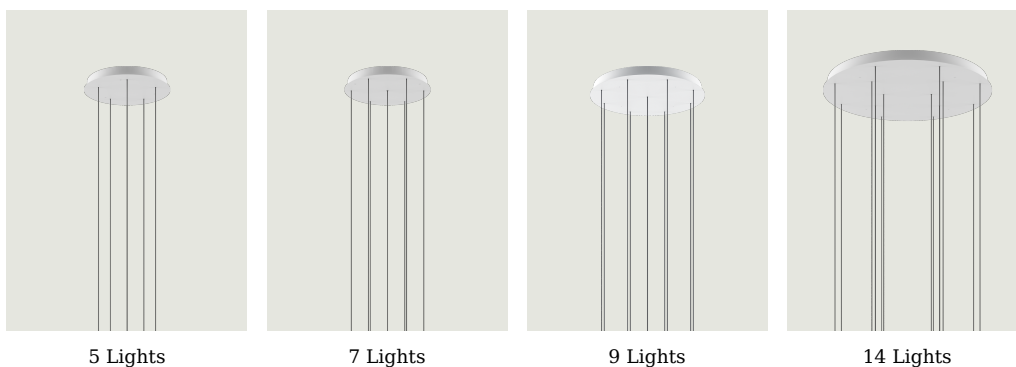

Круглое кластерное крепление Модель 3 Lights

Круглое кластерное крепление (*Round Cluster System*) от Lodes – это система для крепления подвесных светильников к потолку. Это декоративный элемент с переменным, но заранее определенным количеством отверстий для создания кластеров из довольно компактных светильников в зависимости от типа помещения и потолка.

R04L03 2000

Вес нетто: 3.55 kg

Количество упаковок: 1

CE

IP20

Варианты Круглое кластерное крепление

5 Lights

7 Lights