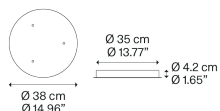

3 Lights

Система

Cluster System

Оправа: Metal

Code

☐ Matte White - 9010

R04L03 1000

☐ Matte Black - 9005

R04L03 2000

Вес нетто: 3.55 kg

Количество упаковок: 1

CE

IP20